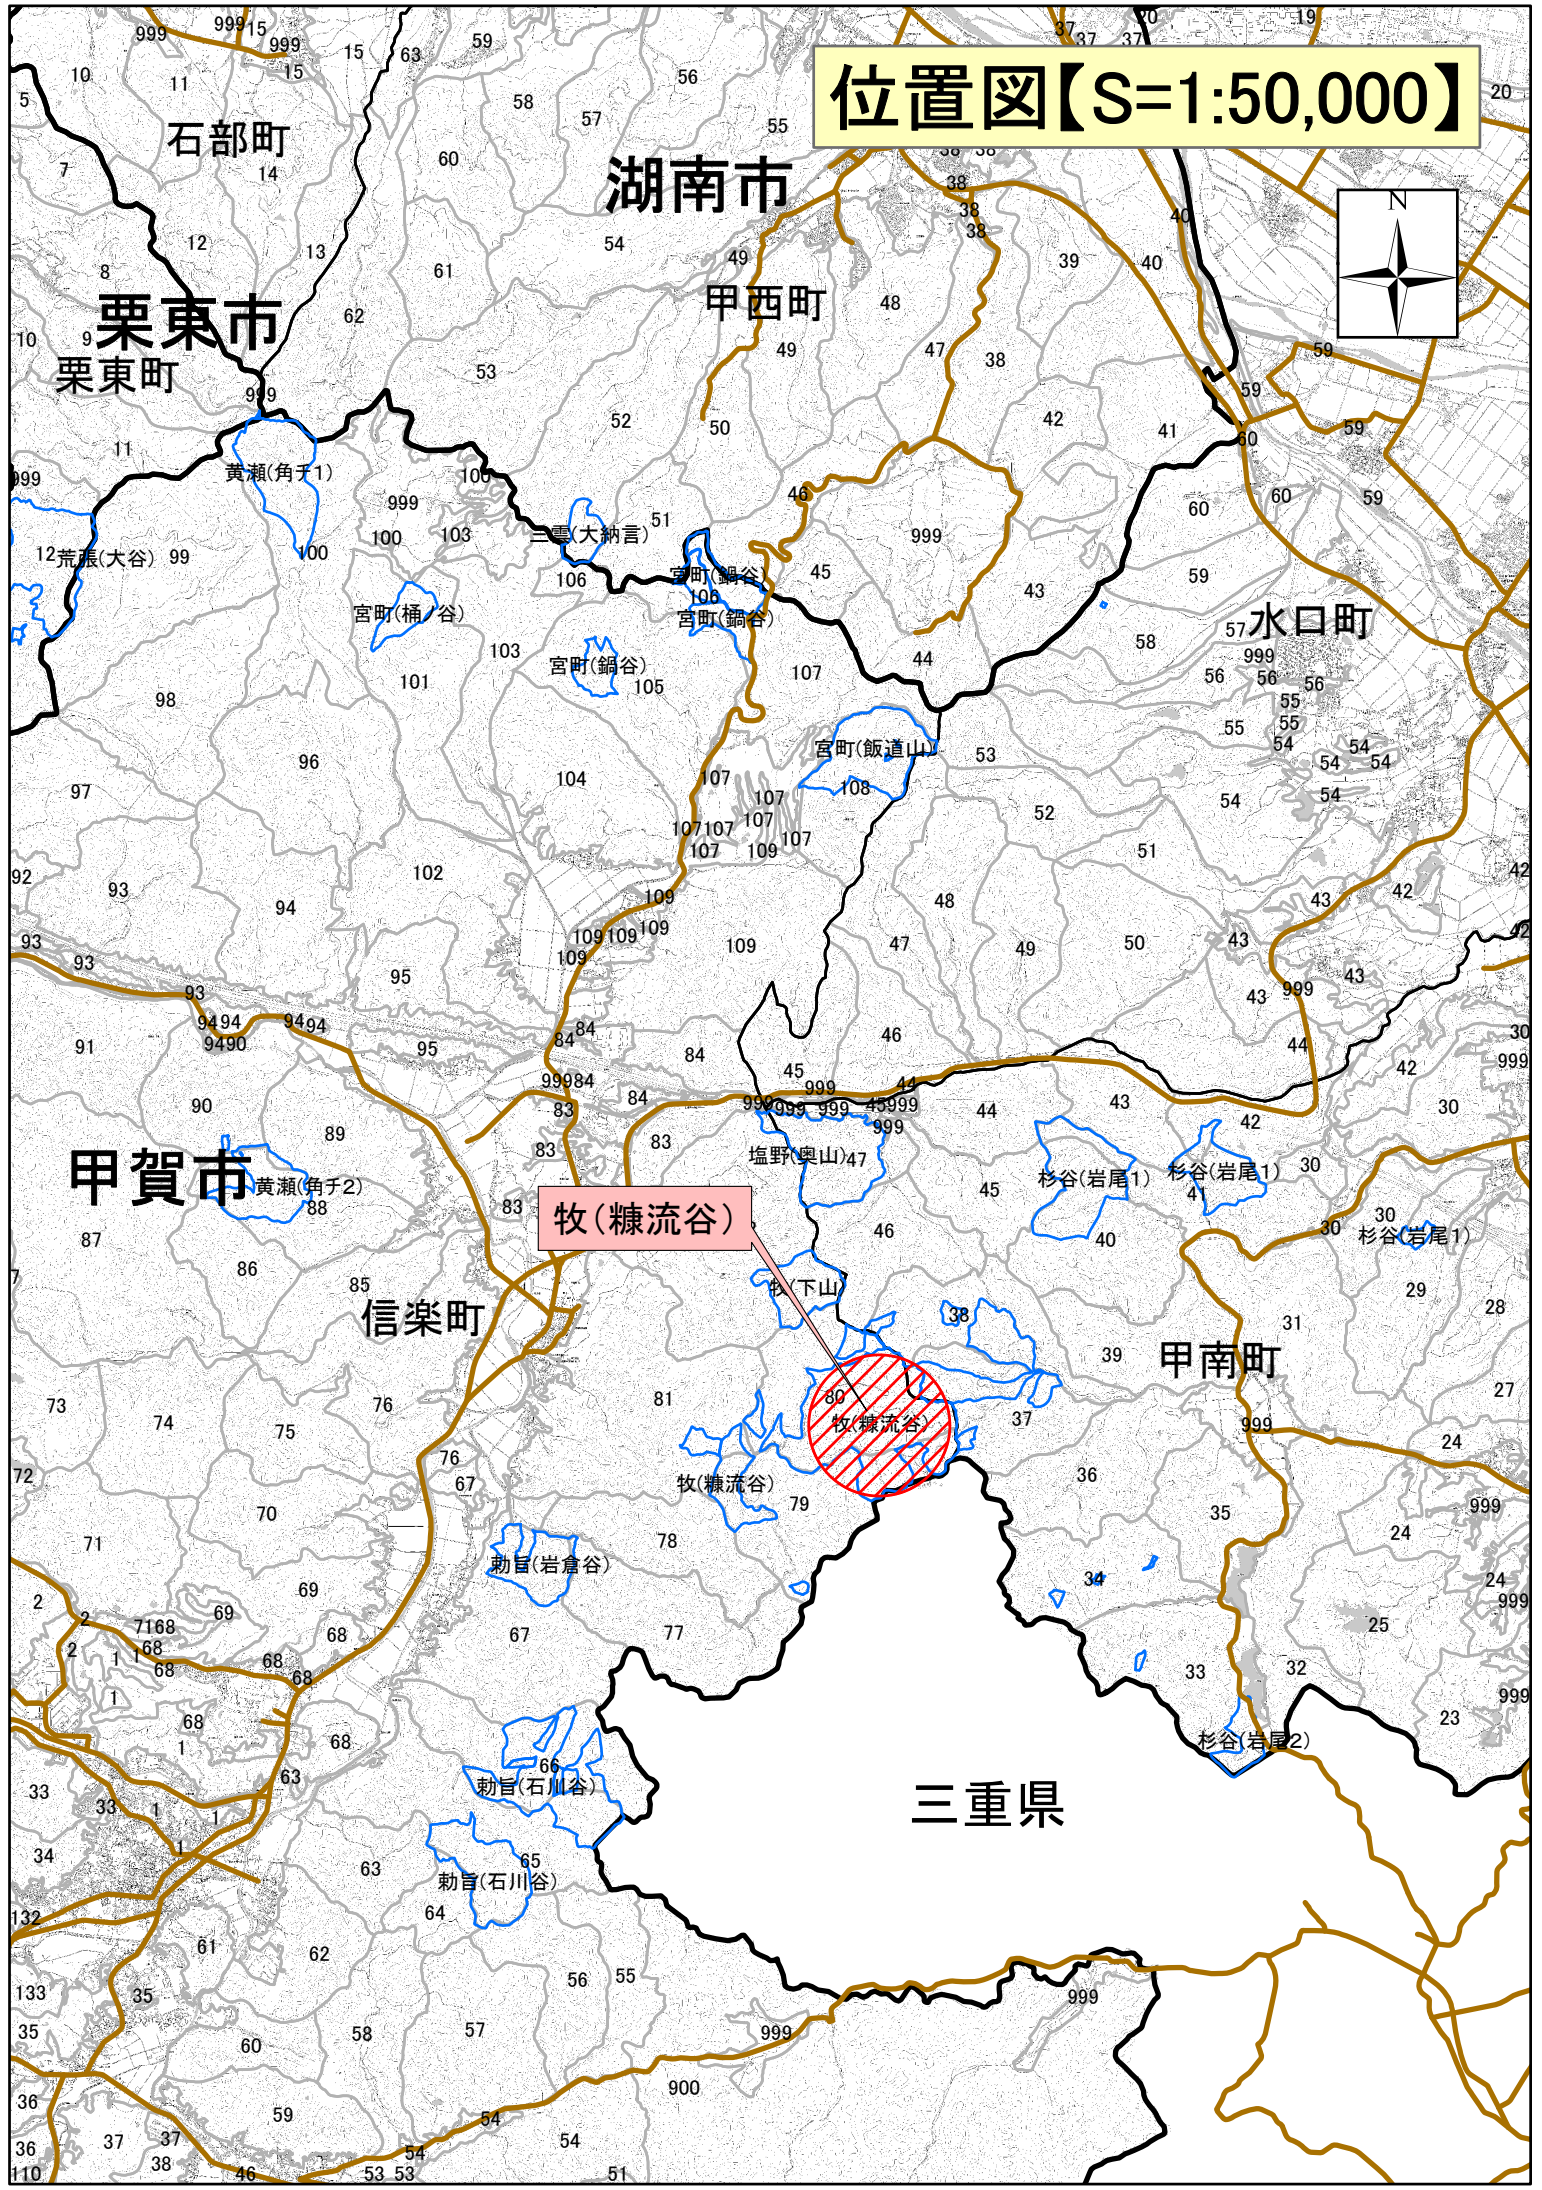

位置図【S=1:50,000】

牧(糠流谷)

三重県

湖南市

栗東市

栗東町

甲西町

水口町

甲賀市

信楽町

甲南町

牧(糠流谷)

黄瀬(角子2)

黄瀬(角子1)

宮町(桶ノ谷)

三雲(大納言)

牧(下山)

牧(糠流谷)

勅旨(岩倉谷)

勅旨(石川谷)

勅旨(石川谷)

杉谷(岩尾2)