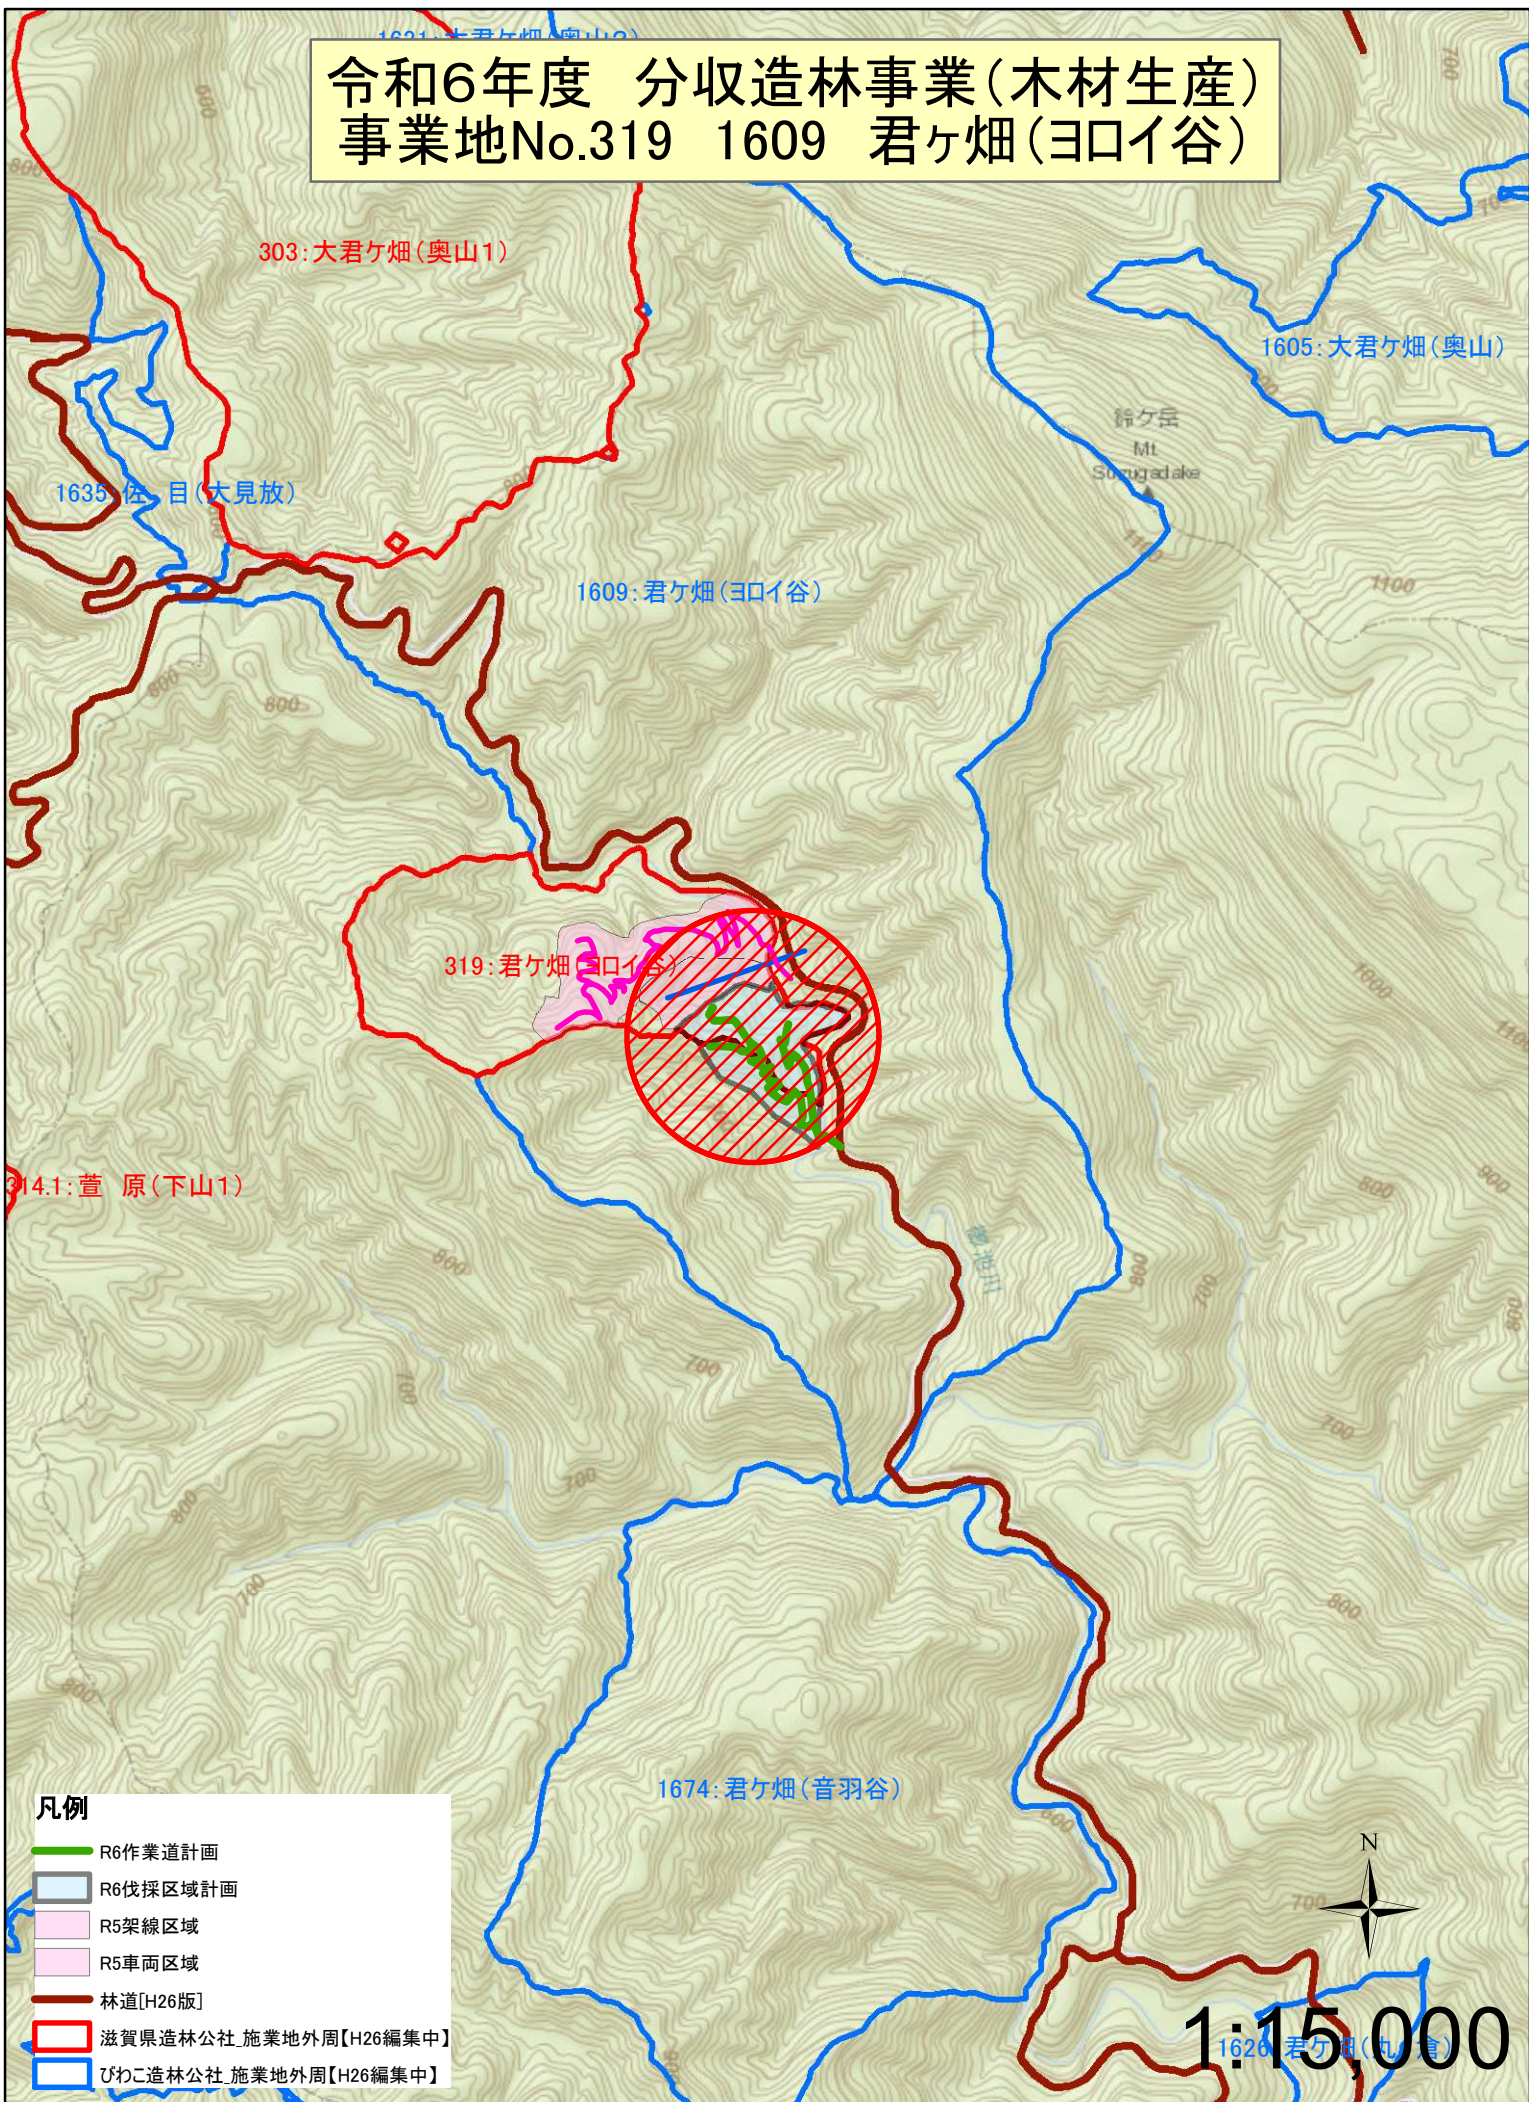

令和6年度 分収造林事業(木材生産) 事業地No.319 1609 君ヶ畑(ヨロイ谷)

この地図の背景図はNTT空間情報(株)のGEOSPACE電子地図を利用しています